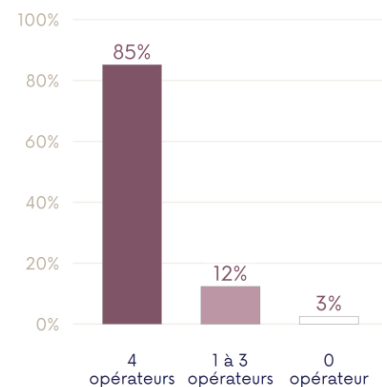

Orange

Couverture 4G Couverture 3G uniquement

Surface et population couvertes en internet mobile par Orange

Arcep, IGN.

SFR

Couverture 4G Couverture 3G uniquement

Surface et population couvertes en internet mobile par SFR

Arcep, IGN.

Surface couverte en 4G selon le nombre d'opérateurs

Arcep, IGN.

Notes :

¹ Les cartes de couverture sont réalisées à partir de simulations numériques. Aussi précises soient-elles, elles donnent une information sur l'ensemble du territoire et représentent, par nature, des visions simplifiées de la réalité. Néanmoins, ces cartes doivent respecter un niveau de fiabilité minimal établi par l'Arcep à 98%. Elles représentent la couverture accessible à un utilisateur muni d'une carte SIM de l'opérateur, le cas échéant via des accords d'itinérance.