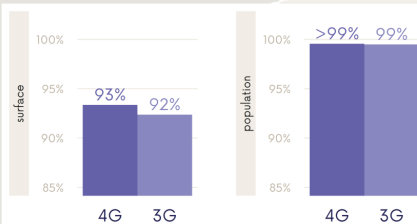

Nouvellement couvert en 4G depuis fin 2020 : **< 1%**

Non couvert en 4G à mi-2021 : **3%**

Arcep, IGN.

3 - Couverture du territoire en internet mobile par opérateur

Bouygues Telecom

Couverture 4G Couverture 3G uniquement

Surface et population couvertes en internet mobile par Bouygues Telecom

Arcep, IGN.

Free Mobile

Couverture 4G Couverture 3G uniquement

Surface et population couvertes en internet mobile par Free

Arcep, IGN.

Orange

Couverture 4G Couverture 3G uniquement

Surface et population couvertes en internet mobile par Orange

Arcep, IGN.

SFR

Couverture 4G Couverture 3G uniquement

Surface et population couvertes en internet mobile par SFR