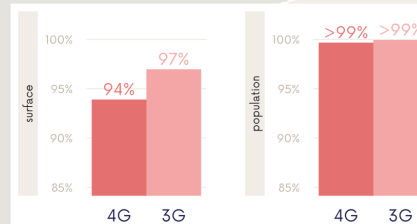

Surface et population couvertes en internet mobile par Bouygues Telecom

Arcep, IGN.

Free Mobile

Couverture 4G Couverture 3G uniquement

Surface et population couvertes en internet mobile par Free

Arcep, IGN.

Orange

Couverture 4G Couverture 3G uniquement

Surface et population couvertes en internet mobile par Orange

Arcep, IGN.

SFR

Couverture 4G Couverture 3G uniquement

Surface et population couvertes en internet mobile par SFR

Arcep, IGN.

Surface couverte en 4G selon le nombre d'opérateurs

Arcep, IGN.

Notes :

¹ Les cartes de couverture sont réalisées à partir de simulations numériques. Aussi précises soient-elles, elles donnent une information sur l'ensemble du territoire et représentent, par nature, des visions simplifiées de la réalité. Néanmoins, ces cartes doivent respecter un niveau de fiabilité minimal établi par l'Arcep à 98%. Elles représentent la couverture accessible à un utilisateur muni d'une carte SIM de l'opérateur, le cas échéant via des accords d'itinérance.