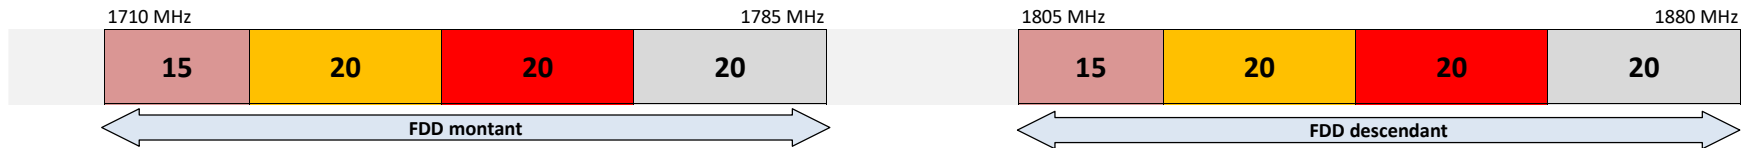

SRR

ZEOP Mobile

Mayotte

Bandes 800 MHz et 900 MHz

Bande 1800 MHz

Bande 2,1 GHz

Bande 2,6 GHz

Bande 3,4 - 3,8 GHz

Telco OI

Orange

SRR

Maore Mobile

Guadeloupe et Martinique

Bandes 800 MHz et 900 MHz

Bande 1800 MHz

Bande 2,1 GHz