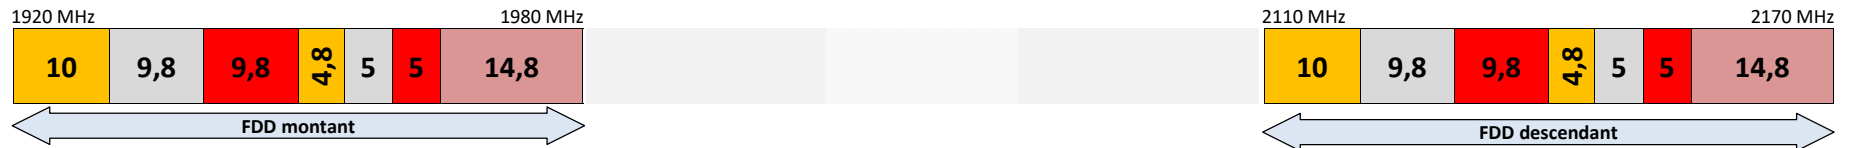

SRR

ZEOP Mobile

Mayotte

Bandes 800 MHz et 900 MHz

Bande 1800 MHz

Bande 2,1 GHz

Bande 2,6 GHz

Bande 3,4 - 3,8 GHz

Telco OI

Orange

SRR

Maore Mobile

Guadeloupe et Martinique

Bandes 800 MHz et 900 MHz

Bande 1800 MHz

Bande 2,1 GHz