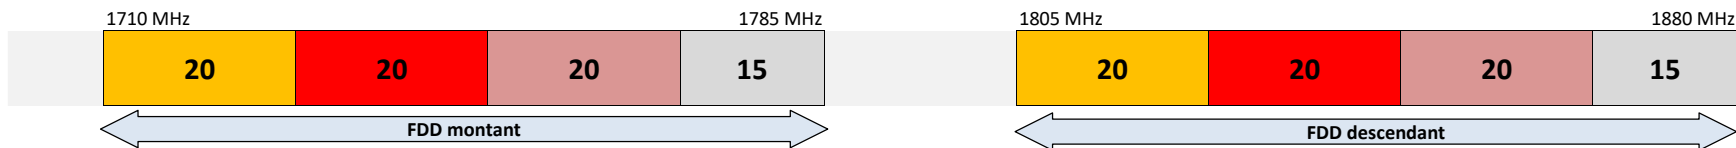

Bande 1800 MHz