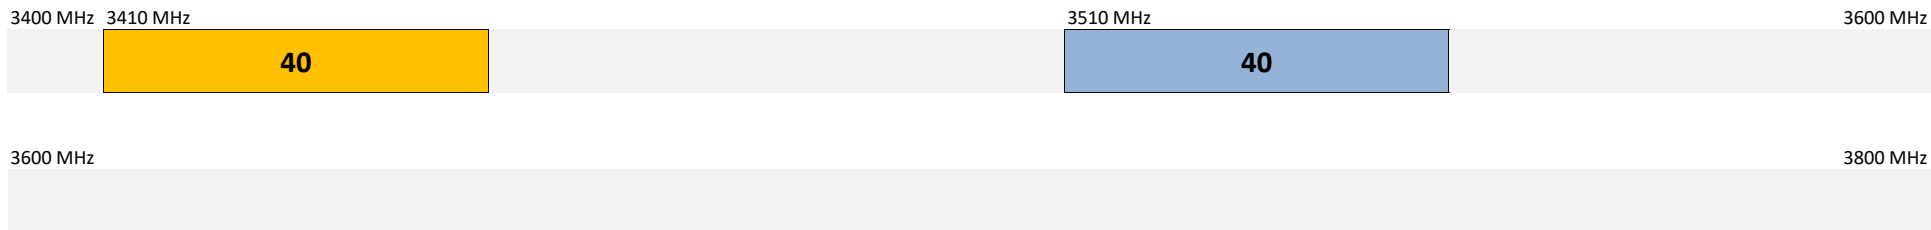

Digicel AFG

Canal+ Télécom

Saint-Barthélemy

Bandes 800 MHz et 900 MHz

Bande 1800 MHz

Bande 2,1 GHz

Bande 2,6 GHz

Bande 3,4 - 3,8 GHz

Free Caraïbe

Orange Caraïbe

Dauphin Telecom

Digicel AFG

Saint-Martin

Bandes 800 MHz et 900 MHz

Bande 1800 MHz

Bande 2,1 GHz

Bande 2,6 GHz

Bande 3,4 - 3,8 GHz

Free Caraïbe

Orange Caraïbe

Dauphin Telecom

Digicel AFG

UTS Caraïbe

Saint-Pierre-et-Miquelon

Bandes 800 MHz et 900 MHz

Bande 1800 MHz

Bande 2,1 GHz

Bande 2,6 GHz

Bande 3,4 - 3,8 GHz

SPM Telecom

Globaltel