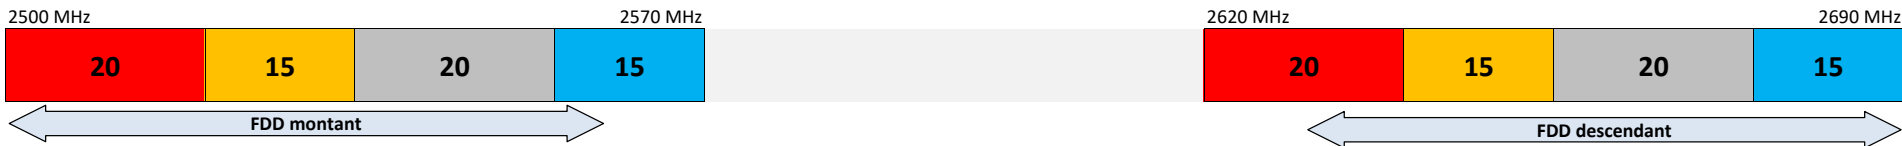

SRR

ZEOP Mobile

Mayotte

Bandes 800 MHz et 900 MHz

Bande 1800 MHz

Bande 2,1 GHz

Bande 2,6 GHz

Bande 3,4 - 3,8 GHz

Telco OI

Orange

SRR

Maore Mobile

Guadeloupe et Martinique

Bandes 800 MHz et 900 MHz

Bande 1800 MHz

Bande 2,1 GHz