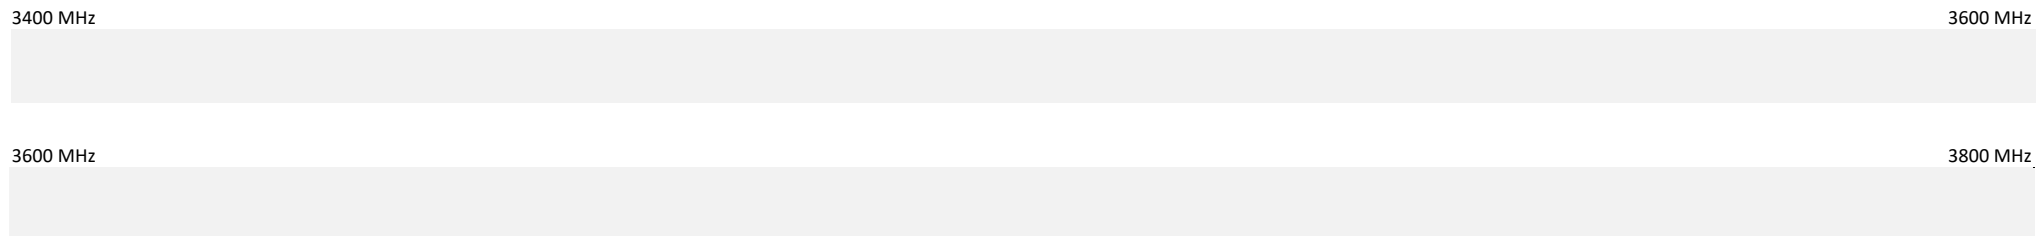

Les attributions de fréquences aux opérateurs de réseaux mobiles ouverts au public en outremer

(bandes 800 MHz, 900 MHz, 1800 MHz,
2,1 GHz, 2,6 GHz et 3,5 GHz)

Septembre 2021

Remarque : Les éventuelles bandes de garde, en haut ou bas de bande, ou entre les attributions de deux opérateurs adjacents ne sont pas mentionnées.

La Réunion

Bandes 800 MHz et 900 MHz

Bande 1800 MHz

Bande 2,1 GHz

Bande 2,6 GHz

Bande 3,4 - 3,8 GHz

Telco OI

Orange

SRR

ZEOP Mobile

Mayotte

Bandes 800 MHz et 900 MHz

Bande 1800 MHz

Bande 2,1 GHz

Bande 2,6 GHz

Bande 3,4 - 3,8 GHz

Telco OI

Orange

SRR

Maore Mobile

Guadeloupe et Martinique

Bandes 800 MHz et 900 MHz

Bande 1800 MHz

Bande 2,1 GHz