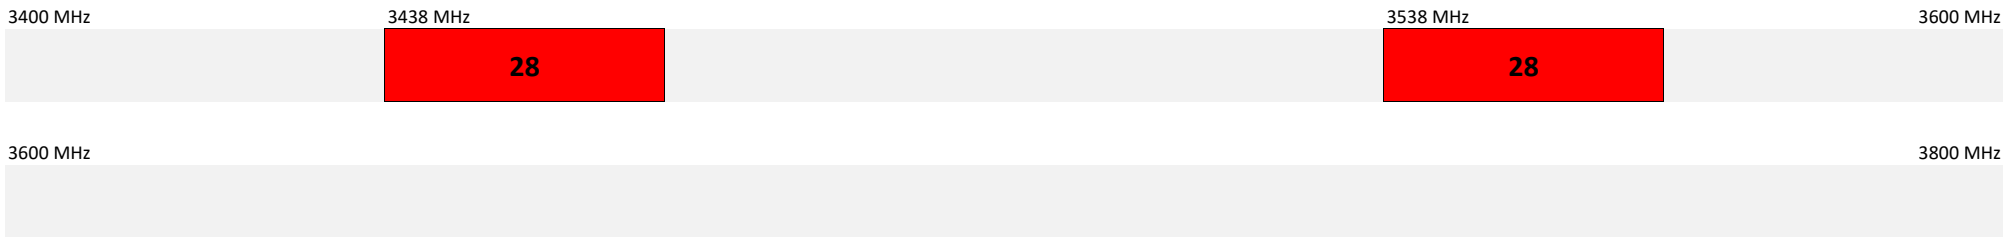

La Réunion

Bandes 800 MHz et 900 MHz

Bande 1800 MHz

Bande 2,1 GHz

Bande 2,6 GHz

Bande 3,4 - 3,8 GHz

Telco OI

Orange

SRR

ZEOP Mobile

Mayotte

Bandes 800 MHz et 900 MHz

Bande 1800 MHz

Bande 2,1 GHz

Bande 2,6 GHz

Bande 3,4 - 3,8 GHz

Telco OI

Orange

SRR

Maore Mobile

Guadeloupe et Martinique

Bandes 800 MHz et 900 MHz

Bande 1800 MHz

Bande 2,1 GHz