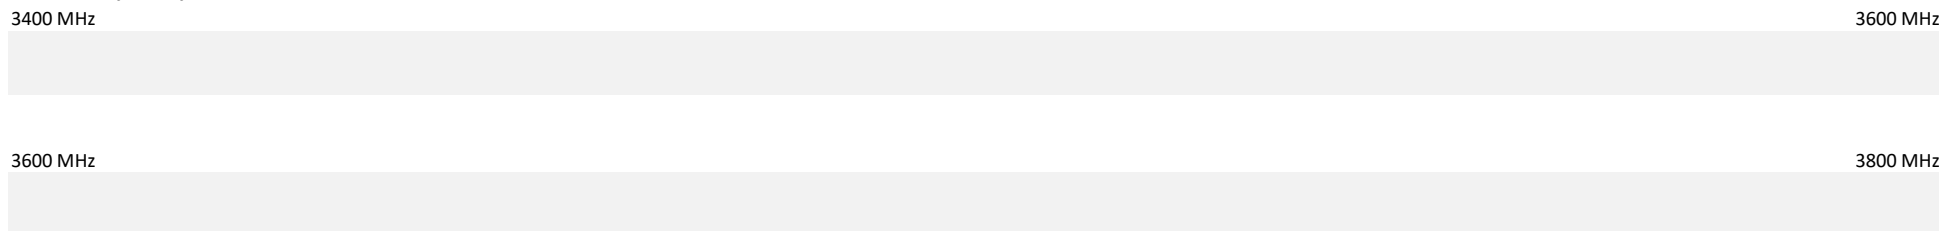

Bande 1800 MHz

Bande 2,1 GHz

Bande 2,6 GHz

Bande 3,4 - 3,8 GHz

Guyacom

Free Caraïbe

Orange Caraïbe

Outremer Telecom

Digicel AFG

Canal+ Télécom

Saint-Barthélemy

Bandes 800 MHz et 900 MHz

Bande 1800 MHz

Bande 2,1 GHz

Bande 2,6 GHz

Bande 3,4 - 3,8 GHz

Free Caraïbe

Orange Caraïbe

Dauphin Telecom

Digicel AFG

Saint-Martin

Bandes 800 MHz et 900 MHz

Bande 1800 MHz

Bande 2,1 GHz