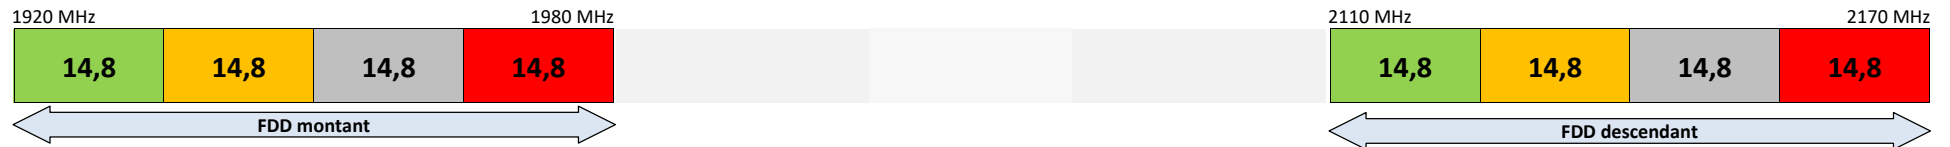

La Réunion

Bandes 800 MHz et 900 MHz

Bande 1800 MHz

Bande 2,1 GHz

Bande 2,6 GHz

Bande 3,4 - 3,8 GHz

Telco OI

Orange

SRR

ZEOP Mobile

Mayotte

Bandes 800 MHz et 900 MHz

Bande 1800 MHz

Bande 2,1 GHz

Bande 2,6 GHz

Bande 3,4 - 3,8 GHz