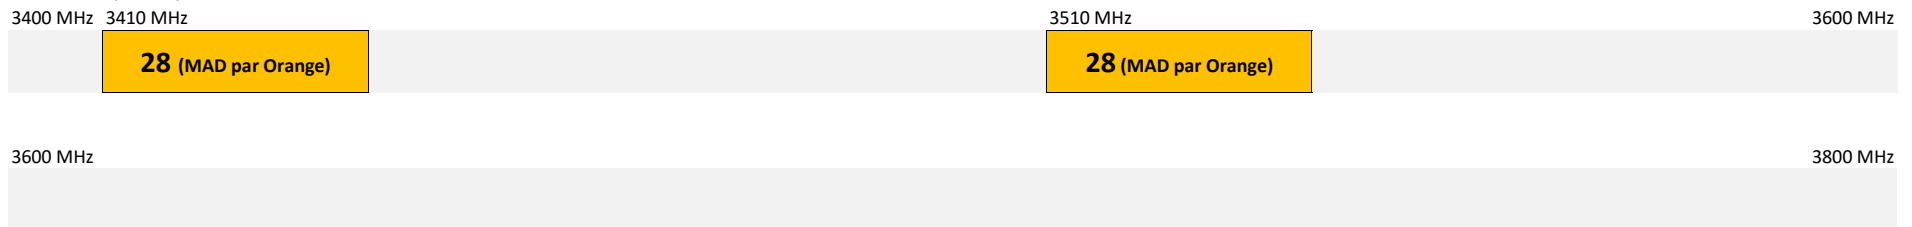

SRR

ZEOP Mobile

Mayotte

Bandes 800 MHz et 900 MHz

Bande 1800 MHz

Bande 2,1 GHz

Bande 2,6 GHz

Bande 3,4 - 3,8 GHz

Telco OI

Orange

SRR

Maore Mobile

Guadeloupe et Martinique

Bandes 800 MHz et 900 MHz

Bande 1800 MHz

Bande 2,1 GHz

Bande 2,6 GHz

Bande 3,4 - 3,8 GHz

Free Caraïbe

Orange Caraïbe

Dauphin Telecom

Digicel AFG

UTS Caraïbe

Saint-Pierre-et-Miquelon

Bandes 800 MHz et 900 MHz

Bande 1800 MHz

Bande 2,1 GHz

Bande 2,6 GHz

Bande 3,4 - 3,8 GHz

SPM Telecom

Globaltel