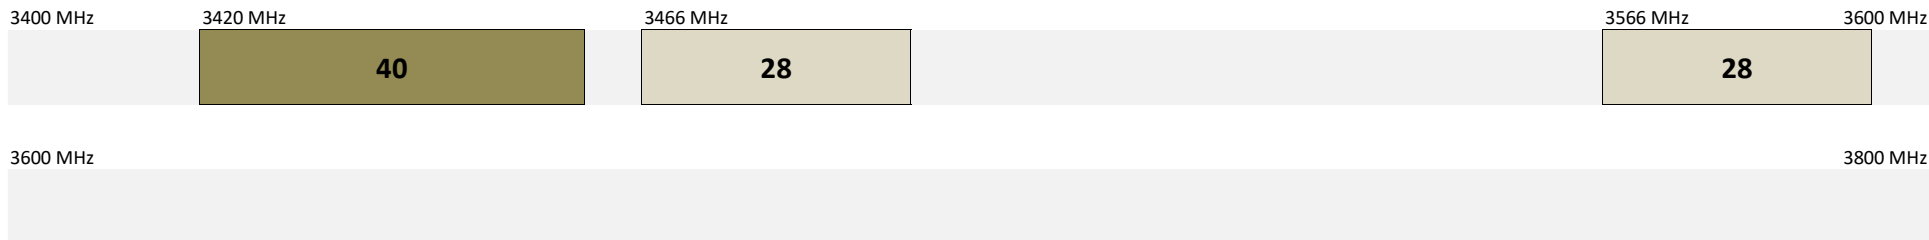

Bande 1800 MHz

Bande 2,1 GHz

Bande 2,6 GHz

Bande 3,4 - 3,8 GHz

Guyacom

Free Caraïbe

Orange Caraïbe

Outremer Telecom

Digicel AFG

Canal+ Télécom

Saint-Barthélemy

Bandes 800 MHz et 900 MHz

Bande 1800 MHz

Bande 2,1 GHz

Bande 2,6 GHz

Bande 3,4 - 3,8 GHz