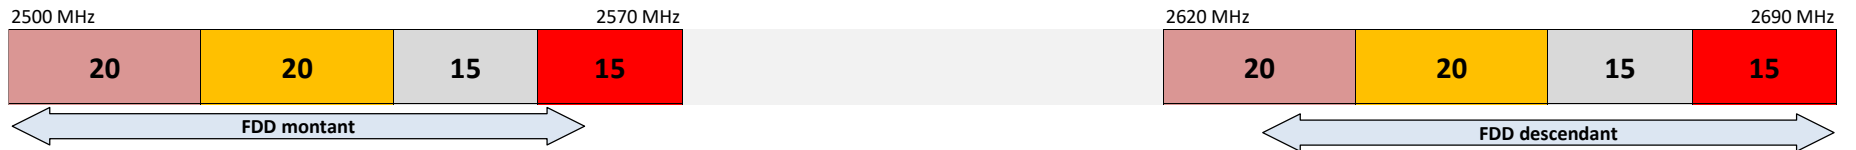

Bande 2,6 GHz