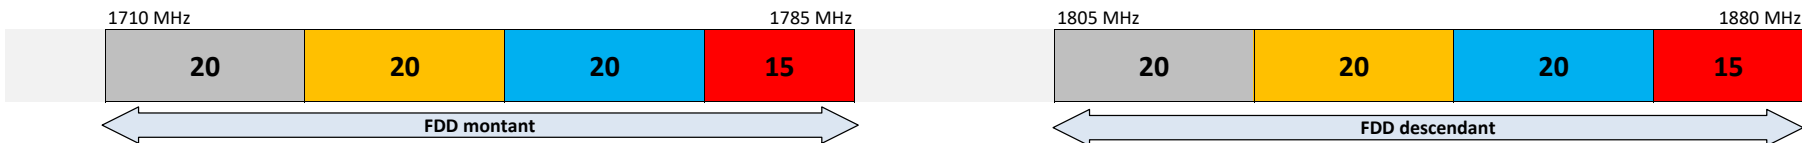

SRR

ZEOP Mobile

Mayotte

Bandes 800 MHz et 900 MHz

Bande 1800 MHz

Bande 2,1 GHz

Bande 2,6 GHz

Bande 3,4 - 3,8 GHz