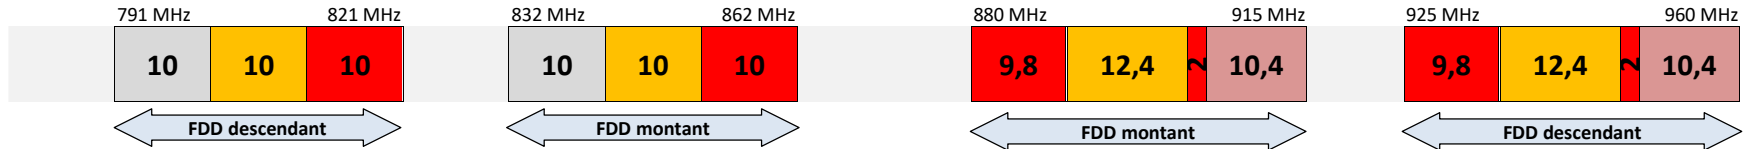

SRR

ZEOP Mobile

Mayotte

Bandes 800 MHz et 900 MHz

Bande 1800 MHz

Bande 2,1 GHz

Bande 2,6 GHz

Bande 3,4 - 3,8 GHz

Telco OI

Orange

SRR

Maore Mobile

Guadeloupe et Martinique

Bandes 800 MHz et 900 MHz

Bande 1800 MHz

Bande 2,1 GHz