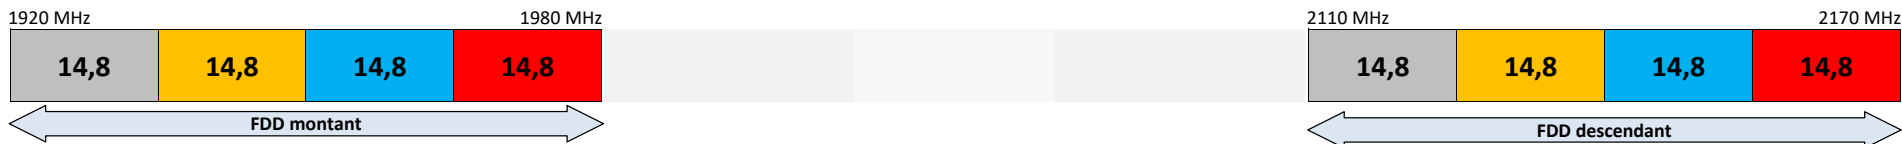

SRR

ZEOP Mobile

Mayotte

Bandes 800 MHz et 900 MHz

Bande 1800 MHz

Bande 2,1 GHz

Bande 2,6 GHz

Bande 3,4 - 3,8 GHz

Telco OI

Orange

SRR

Maore Mobile

Guadeloupe et Martinique

Bandes 800 MHz et 900 MHz

Bande 1800 MHz

Bande 2,1 GHz