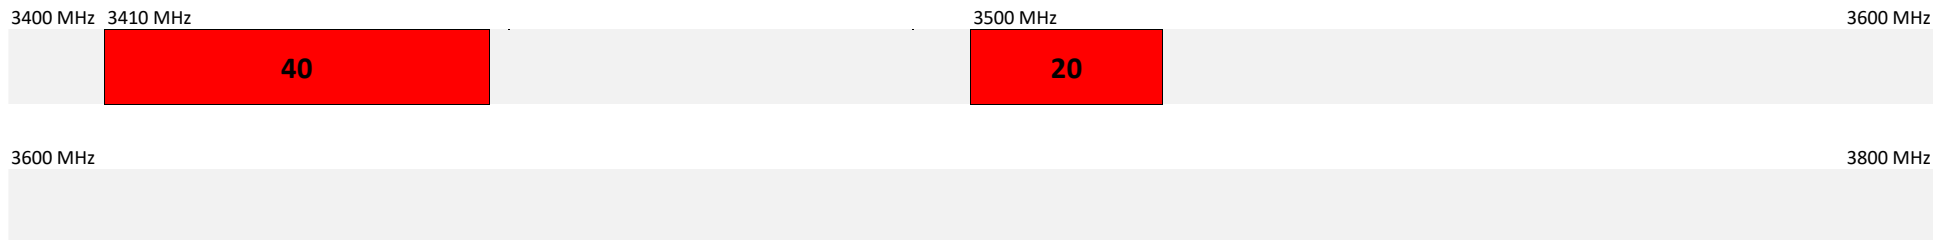

Bande 3,4 - 3,8 GHz

Free Caraïbe

Orange Caraïbe

Outremer Telecom

Digicel AFG