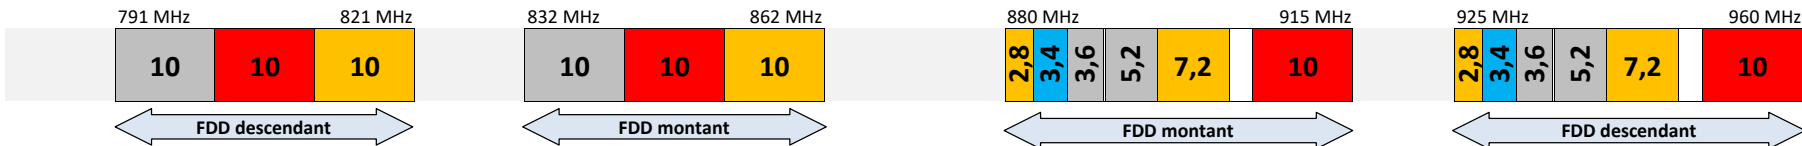

La Réunion

Bandes 800 MHz et 900 MHz

Bande 1800 MHz

Bande 2,1 GHz

Bande 2,6 GHz

Bande 3,4 - 3,8 GHz

Telco OI

Orange

SRR

ZEOP Mobile

Mayotte

Bandes 800 MHz et 900 MHz

Bande 1800 MHz

Bande 2,1 GHz

Bande 2,6 GHz

Bande 3,4 - 3,8 GHz